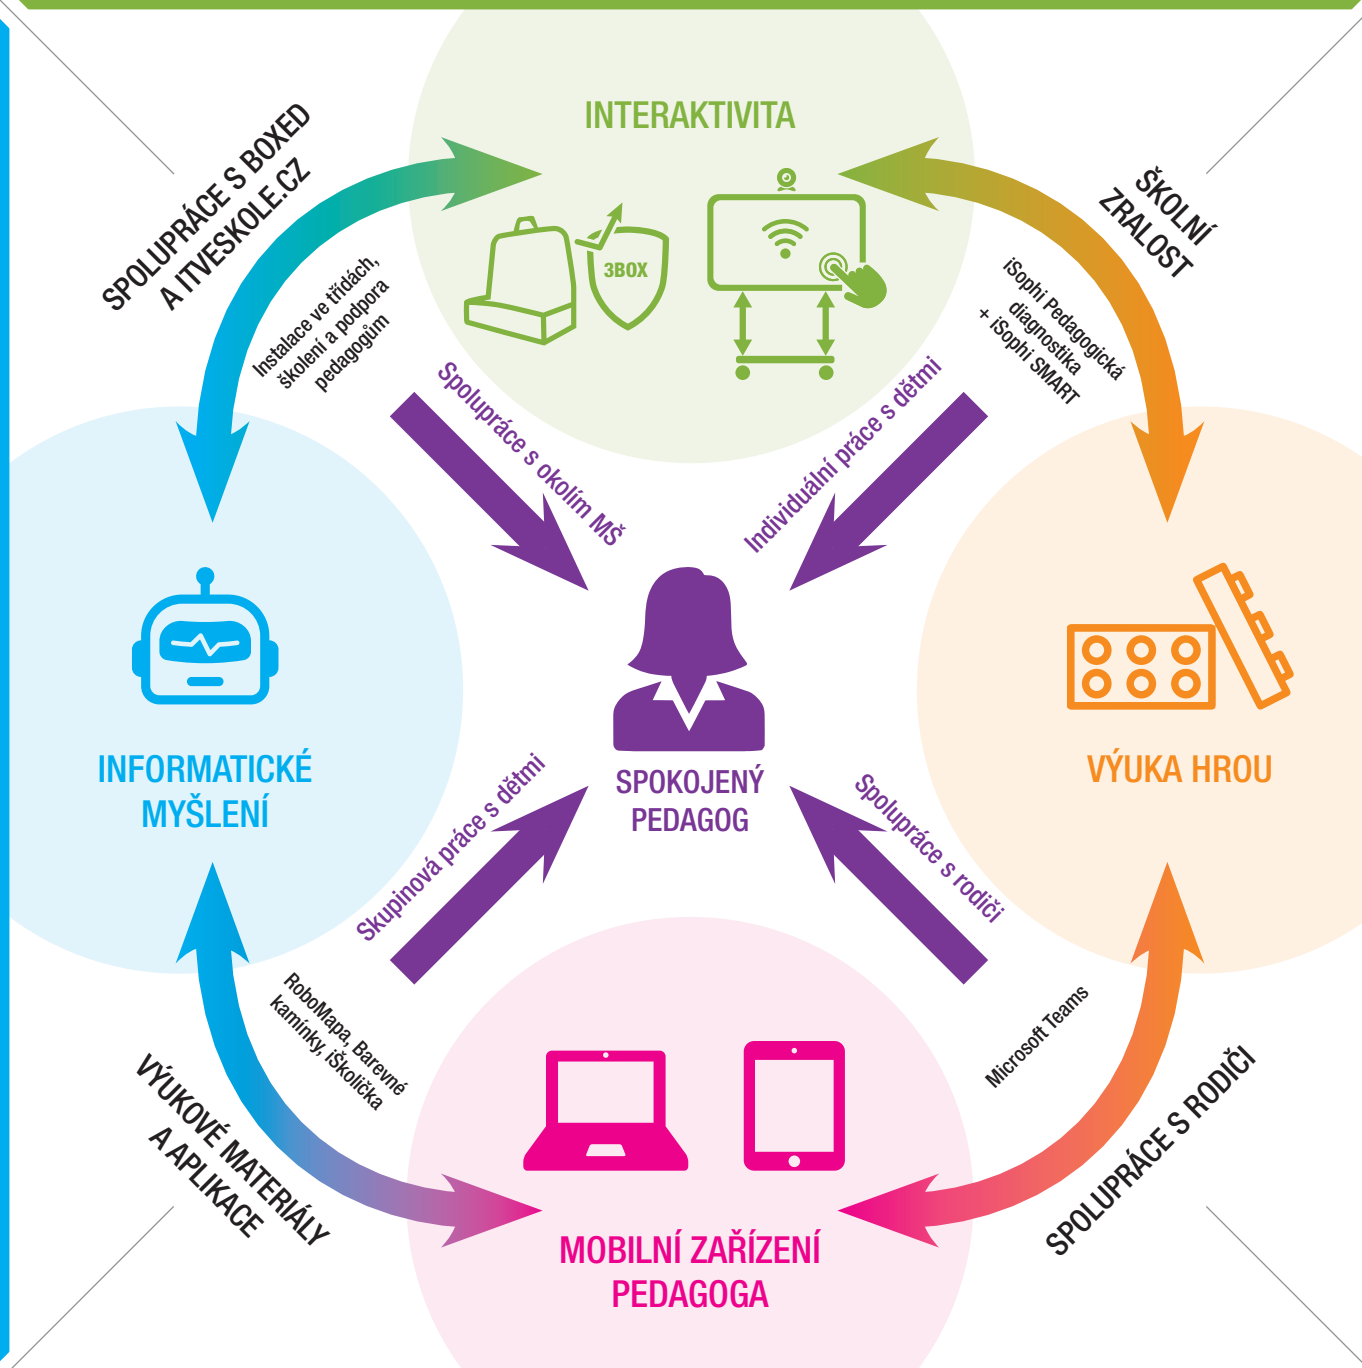

FINANCOVÁNÍ: NPO, ŠABLONY, IROP

Obrázky jednotlivých produktů se mohou lišit dle konkrétní nabídky. Změna cen a technických parametrů vyhrazena. Všechny ceny uvedeny včetně DPH.

Boxed, s.r.o.
Velflíkova 4, Praha 6
IČ: 27243842

VOLEJTE ZDARMA 800 880 990
@ skoly@boxed.cz

Kontaktujte nás:
1+1 ≥ 2