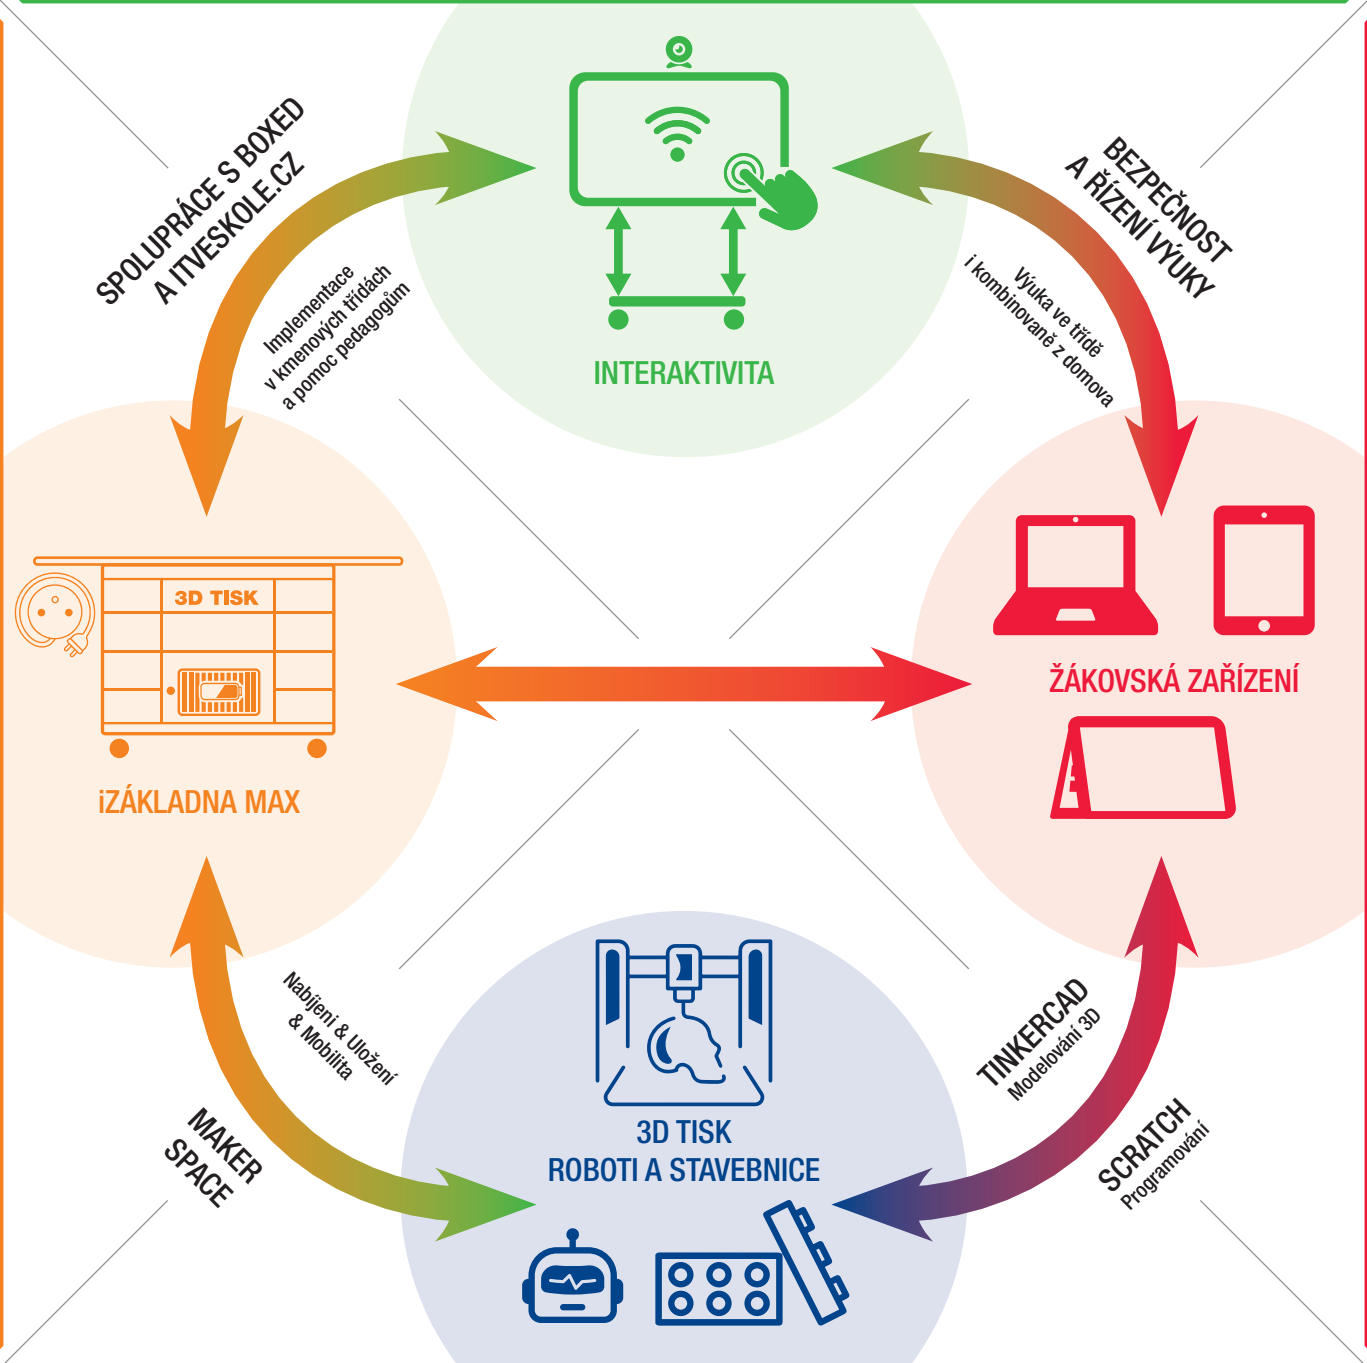

DĚTI: ROZVOJ KK, MOTIVACE A ZAUJETÍ

VÝUKA: PREZENČNĚ, DISTANČNĚ NEBO HYBRIDNĚ

FINANCOVÁNÍ: NPO, ŠABLONY, IROP

Obrázky jednotlivých produktů se mohou lišit dle konkrétní nabídky. Změna cen a technických parametrů vyhrazena. Všechny ceny uvedeny včetně DPH.

Boxed, s.r.o.
Velflíkova 4, Praha 6
IČ: 27243842

VOLEJTE ZDARMA 800 880 990

@ skoly@boxed.cz

Kontaktujte nás:
1+1 ≥ 2