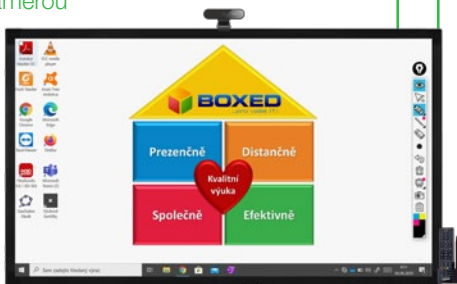

Parametry:

- 4K interaktivní displej, uhlopříčka 165 cm
- Pero + ovládání až 10 dotyky současně
- Integrovaný OS Android
- Konektivita HDMI, Wi-Fi, bezdrátový přenos obrazu
- Multifunkční využití (videokonferenční systém, vizualizér, nástroj pro tvorbu výukových videí)